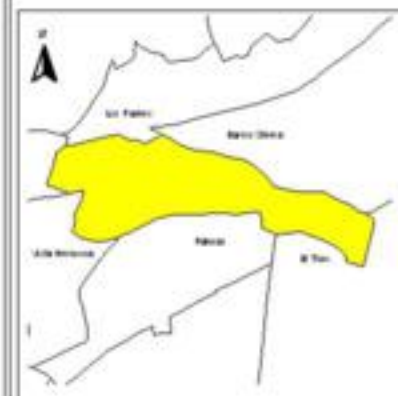

EVALUA DF
Consejo de Evaluación del
Desarrollo Social del
Distrito Federal

ÍNDICE DE DESARROLLO SOCIAL

Delegación: Magdalena Contreras
Colonia: Atacaxco
Grado de desarrollo: Muy Bajo

Grado de Desarrollo Social

-  Muy bajo
-  Bajo
-  Medio
-  Alto
-  Sin dato

0.06 0 0.06 0.12 Kilómetros

Fuente: Elaboración propia con datos de Seduvi e INEGI